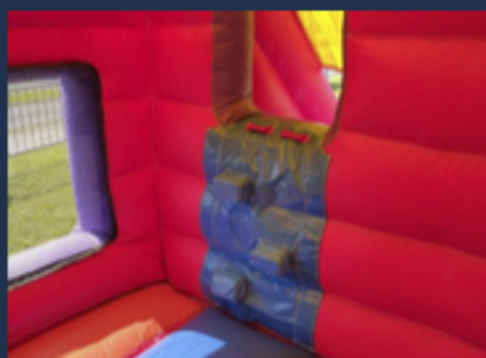

La polyvalence au service de vos évènements

Tél : +33 662 25 95 17 - Email : ghislainevents@hotmail.fr

Site : saintpreux-events.fr