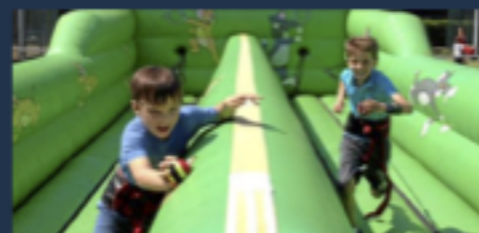

CARACTERISTIQUES TECHNIQUES

Dimensions : 10 x 4 m - Poids : 150kg
Puissance : 160 W / 220 V